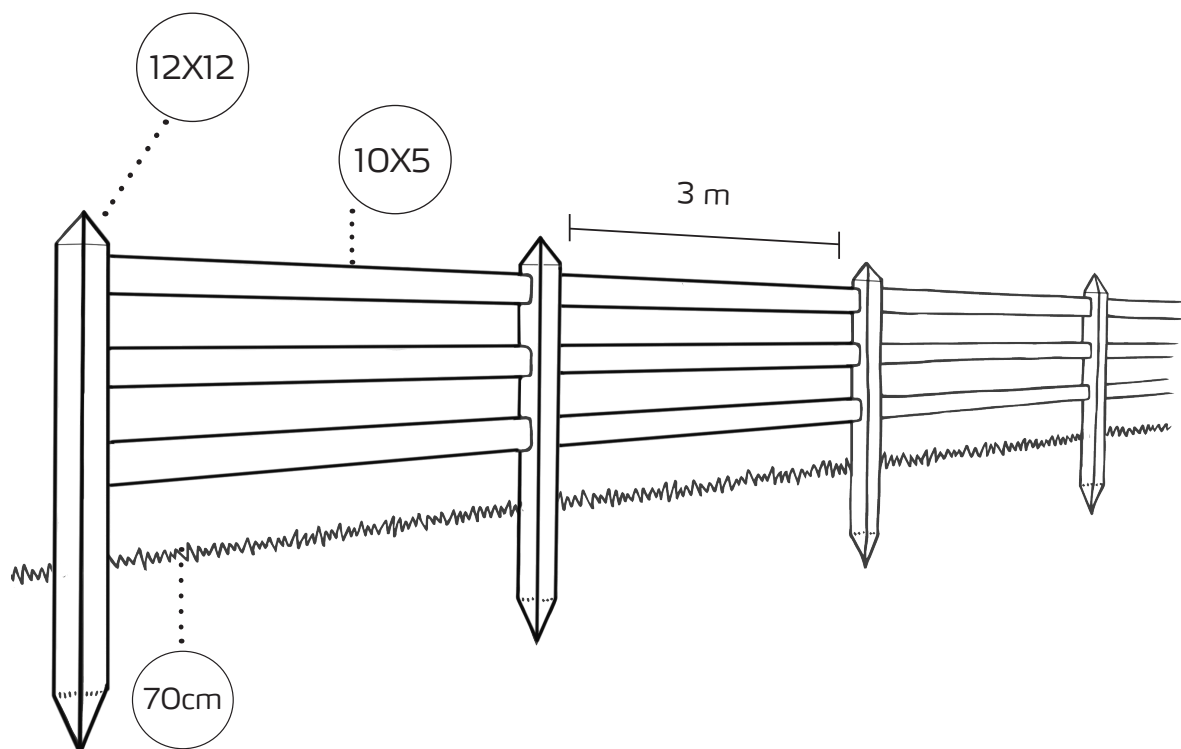

Der Nevada Zaun wird aus 2, 3 oder mehr Riegelreihen aufgebaut, je nach Bedarf und Art der Tiere, die eingezäunt werden sollen.

Technische Spezifikationen

Hergestellt aus europäischer Kiefer

Die Poda Zäune werden nach neuesten Bestimmungen salzprägniert in Grün oder Braun.

Auch erhältlich in Schwarz-Braun als Ersatz für die bisherige Teerölimprägnierung.

Pfosten: Viereckig mit Diamantenförmige Spitze. 12x12 cm. Gefräste Löcher für 2 oder 3 Riegel

Riegel: Gehobelt und geschliffen, mit abgerundeten Kanten, 10x5x300 cm

Pfostenabstand: 3 Meter

Abstand zwischen den Riegeln beim 2-riegeligen Zaun (von der Spitze des Pfostens bis zur Spitze der Riegel): 10 und 65 cm

Abstand zwischen den Riegeln beim 3-riegeligen-Zaun (von der Spitze des Pfostens bis zur Spitze der Riegel): 10, 50 und 90 cm

Zaunhöhen: Bis 120 cm (Zaun mit 2 Riegeln), bis 140 cm (Zaun mit 3 Riegeln)

Nevada riegel

Artikelnummern

Salzgrün

358210 Nevada Pfosten, 2 Riegel
358211 Nevada Endpfosten, 2 Riegel
358212 Nevada Eckpfosten, 2 Riegel
358310 Nevada Pfosten, 3 Riegel
358311 Nevada Endpfosten, 3 Riegel
358312 Nevada Eckpfosten, 3 Riegel
358300 Nevada Riegel, 300 cm